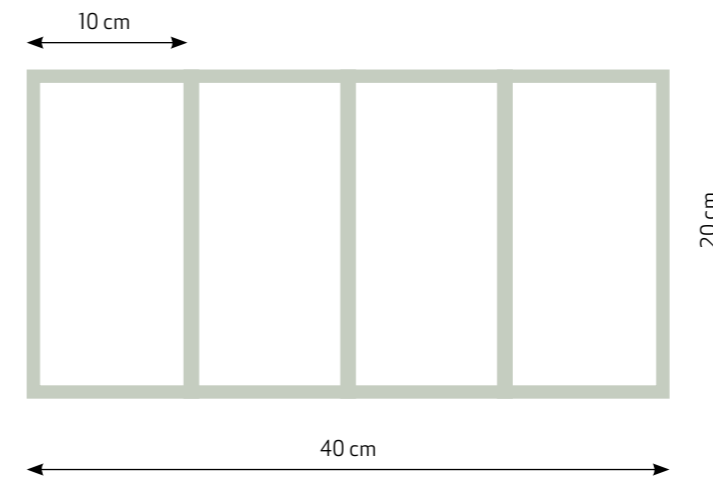

BEAT BLUE/20x40 · NIZA GREY/9,2X37

Blue

Technical Characteristics

MATT	GLOSS	SHADE VARIATION	SHOWER WALL
			
•		•	•

Packing

UNIT	m ²	PIECES m ²	PIECES sq f
			
	•	13	1

PIECES BOX	m ² BOX	sq ft BOX	WEIGHT BOX (kg)	WEIGHT BOX (lb)
				
12	0.96	10,33	18	39,6

BOXES PALLET	m ² PALLET	sq ft PALLET	cm PALLET
			
56	53,76	578,67	120x80x95

THICKNESS (mm)	THICKNESS (inch)
	
10,3	0.41

Size / Formato

Colors / Colores

References / Referencias

29898	BEAT WHITE/20X40	Q35	20x40 cm	7 ^{3/8} x15 ^{3/4} "	6 patterns
29899	BEAT SILVER/20X40	Q35	20x40 cm	7 ^{3/8} x15 ^{3/4} "	6 patterns
29900	BEAT CLAY/20X40	Q35	20x40 cm	7 ^{3/8} x15 ^{3/4} "	6 patterns
29901	BEAT GREEN/20X40	Q35	20x40 cm	7 ^{3/8} x15 ^{3/4} "	6 patterns
29902	BEAT BLUE/20X40	Q35	20x40 cm	7 ^{3/8} x15 ^{3/4} "	6 patterns
29903	BEAT ANTHRACITE/20X40	Q35	20x40 cm	7 ^{3/8} x15 ^{3/4} "	6 patterns